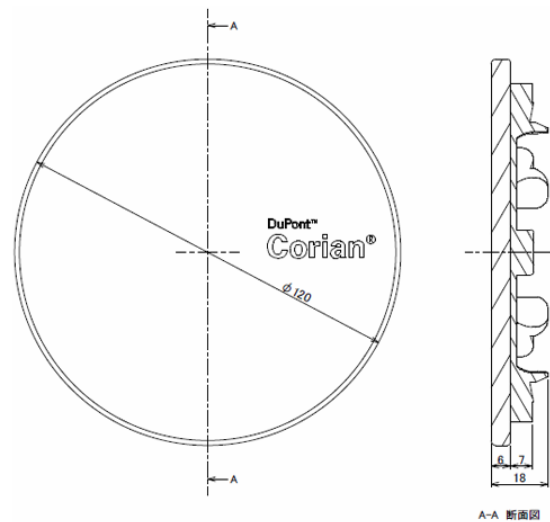

A-A 断面図

B-B 断面図

A-A 断面図

※ドレインカバーは別売です。色はグレイシアホワイトです。

# 809P

外形寸法	368×316×191mm
ボウル内寸法	318×265×169mm
質量	7.0kg
容量	12.6ℓ
カラー	クリームホワイト
標準設計価格	38,260円(税抜)